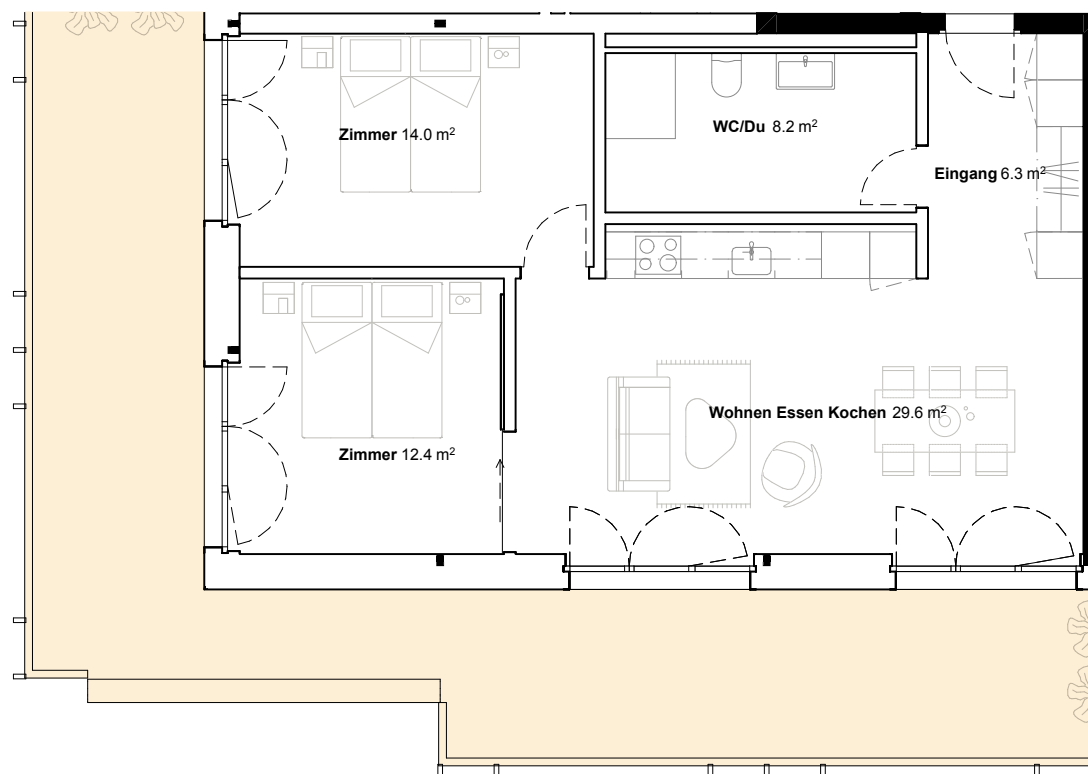

STOCK 3. OG
LAGE Süd
ZIMMER 3.5
FLÄCHE 70.5 m²

Terrasse 40.9m²

3.4

Wohnung 3.4