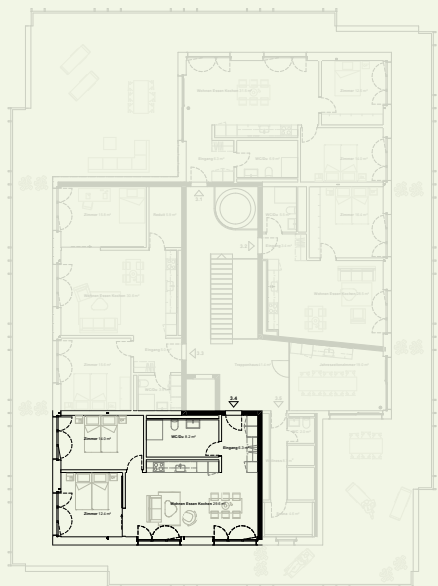

STOCK 3. OG
LAGE Süd
ZIMMER 3.5
FLÄCHE 70.5 m²

Terrasse 40.9m²

3.4

Wohnung 3.4