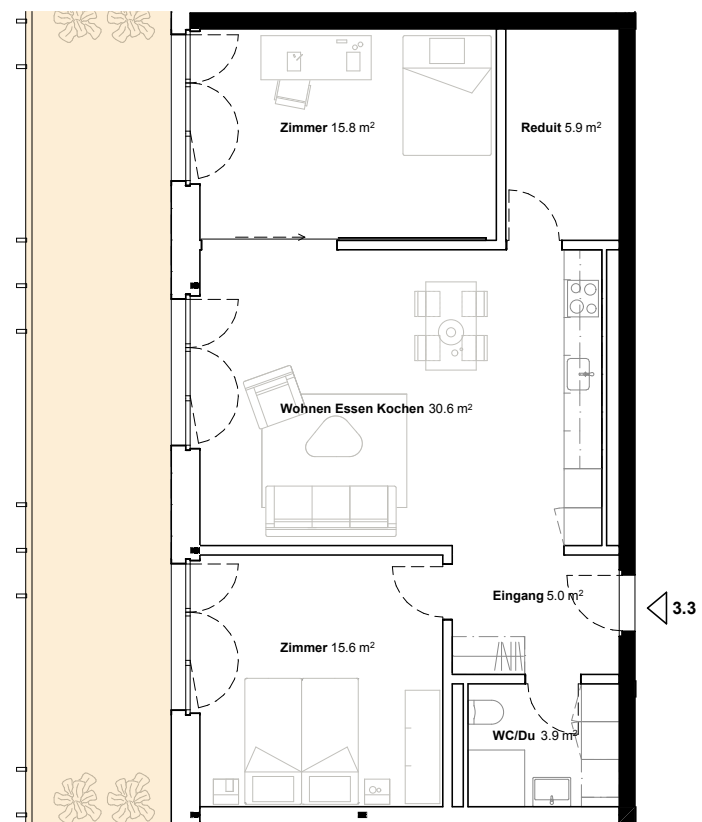

**STOCK** 3. OG  
**LAGE** West  
**ZIMMER** 3.5  
**FLÄCHE** 76.8 m<sup>2</sup>

Terrasse 27.2m<sup>2</sup>

# Wohnung 3.3