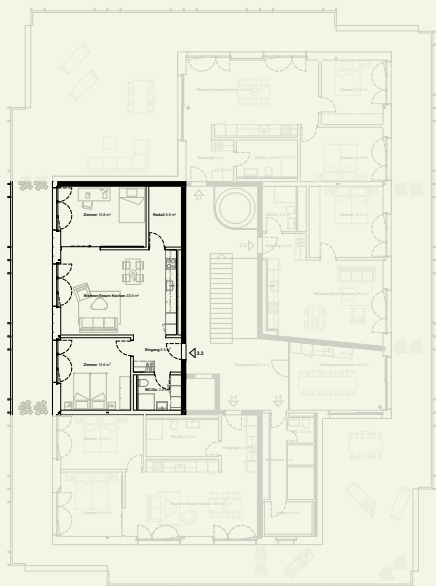

**STOCK** 3. OG  
**LAGE** West  
**ZIMMER** 3.5  
**FLÄCHE** 76.8 m<sup>2</sup>

Terrasse 27.2m<sup>2</sup>

# Wohnung 3.3