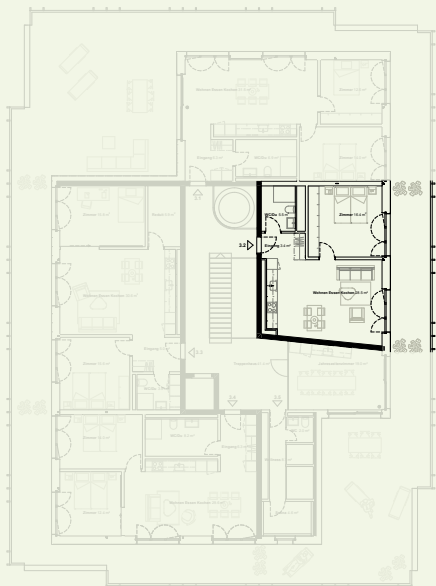

STOCK 3. OG
LAGE Ost
ZIMMER 2.5
FLÄCHE 53.8 m²

Terrasse 17.6m²

Wohnung 3.2