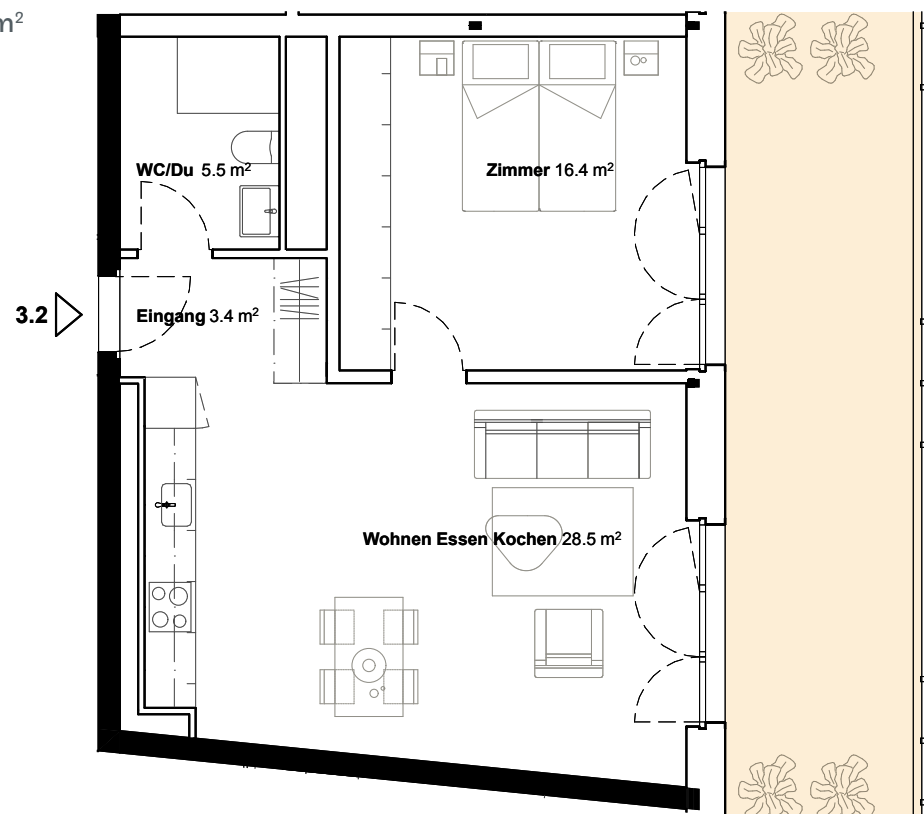

STOCK 3. OG
LAGE Ost
ZIMMER 2.5
FLÄCHE 53.8 m²

Terrasse 17.6m²

Wohnung 3.2