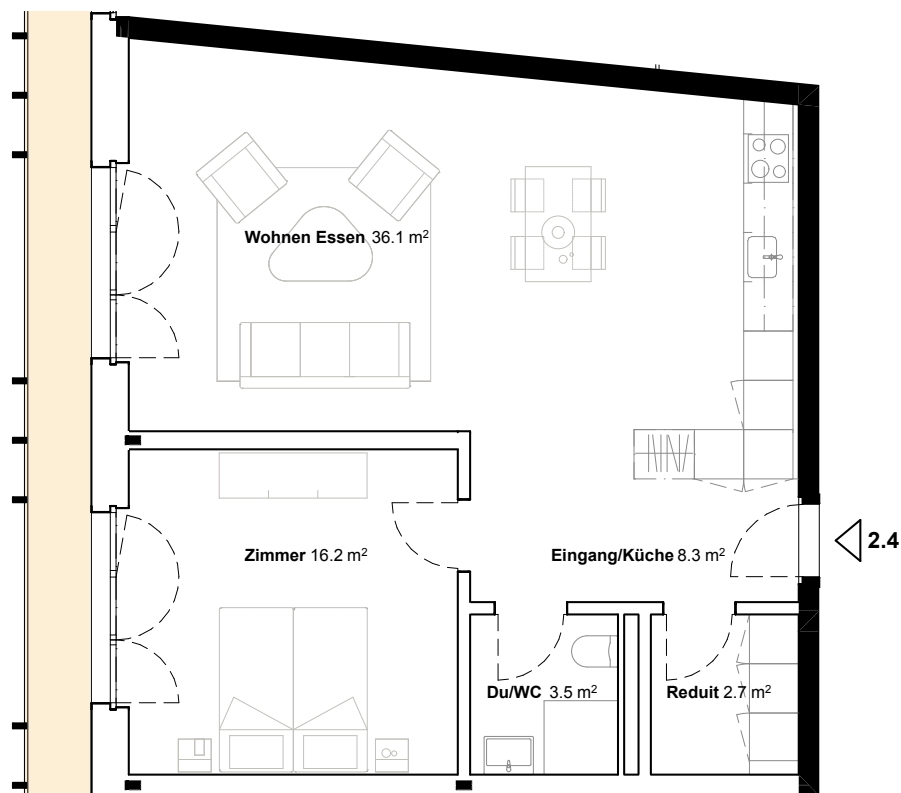

**STOCK** 2. OG  
**LAGE** West  
**ZIMMER** 2.5  
**FLÄCHE** 66.8 m<sup>2</sup>

 Balkon

# Wohnung 2.4