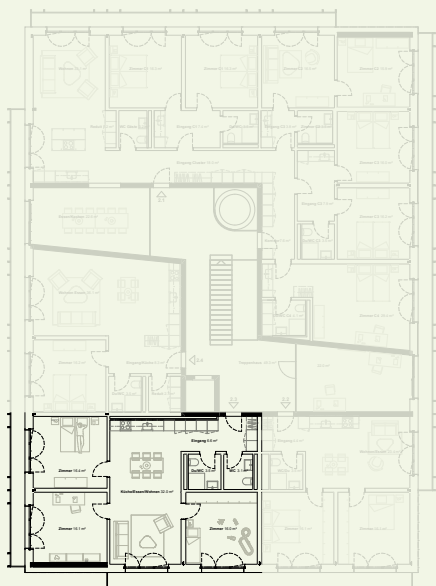

STOCK 2. OG
LAGE Süd-West
ZIMMER 4.5
FLÄCHE 93.7 m²

Balkon

Wohnung 2.3