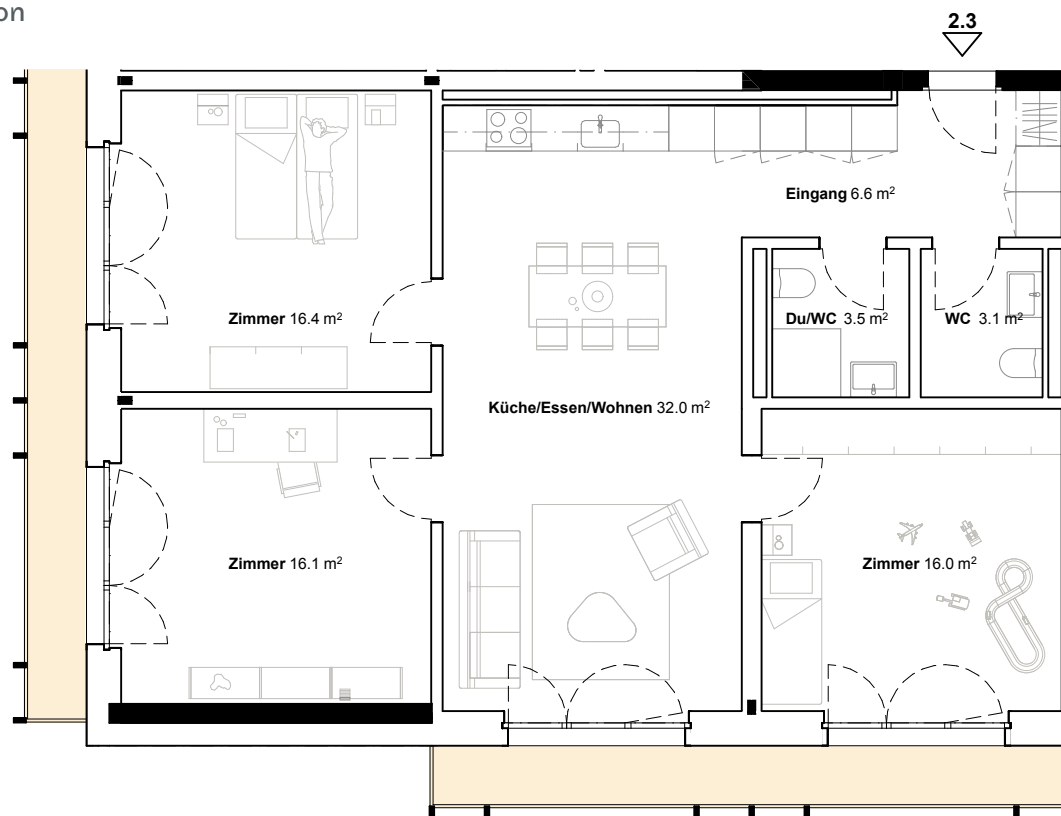

STOCK 2. OG
LAGE Süd-West
ZIMMER 4.5
FLÄCHE 93.7 m²

Balkon

Wohnung 2.3