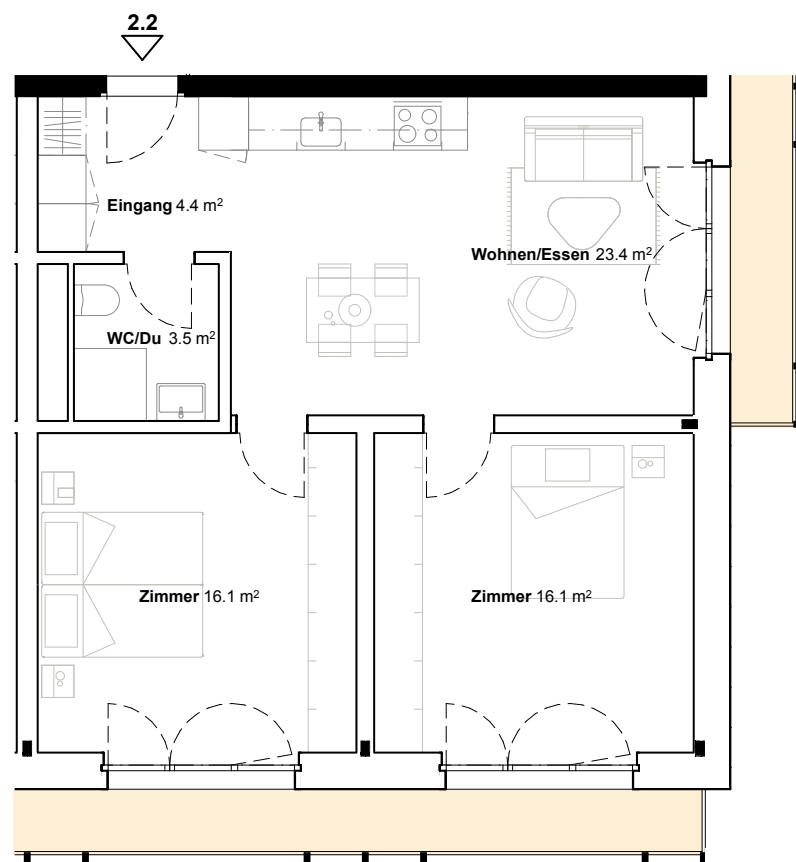

STOCK 2. OG
LAGE Süd-Ost
ZIMMER 3.5
FLÄCHE 63.5 m²

■ Balkon

Wohnung 2.2