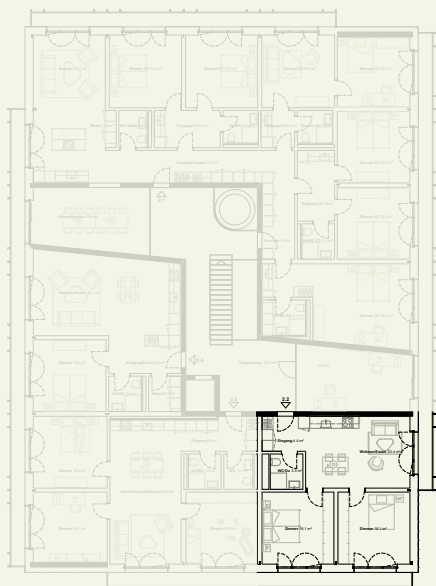

STOCK 2. OG
LAGE Süd-Ost
ZIMMER 3.5
FLÄCHE 63.5 m²

■ Balkon

Wohnung 2.2