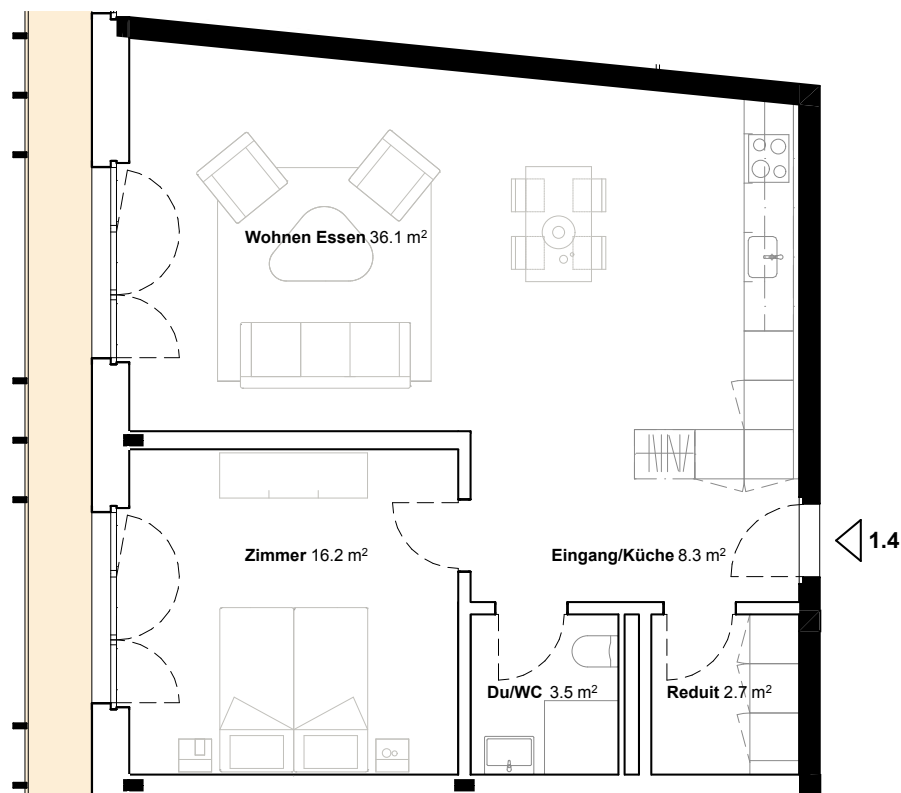

**STOCK** 1. OG  
**LAGE** West  
**ZIMMER** 2.5  
**FLÄCHE** 66.8 m<sup>2</sup>

Balkon

# Wohnung 1.4