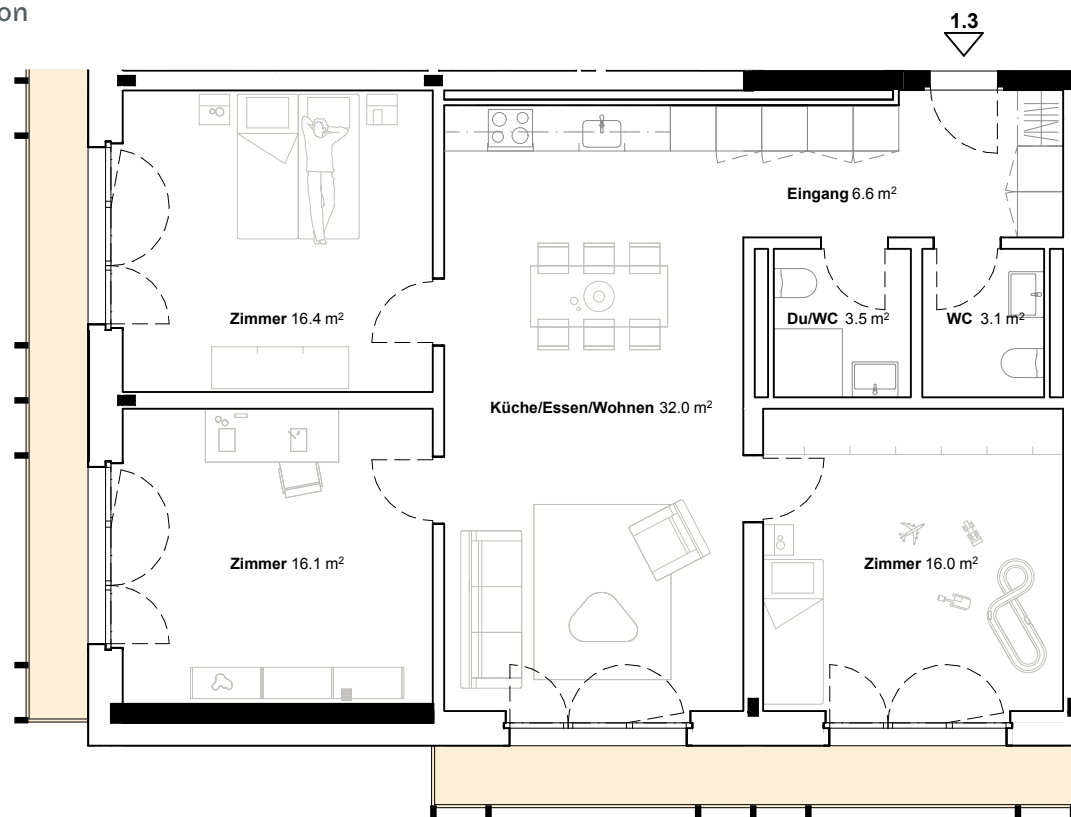

STOCK 1. OG
LAGE Süd-West
ZIMMER 4.5
FLÄCHE 93.7 m²

Balkon

Wohnung 1.3