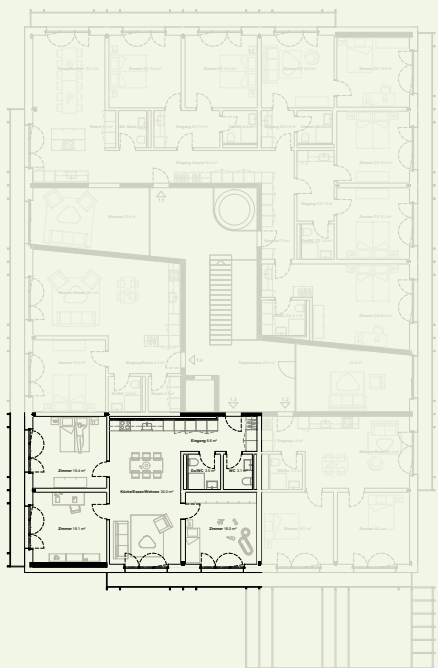

STOCK 1. OG
LAGE Süd-West
ZIMMER 4.5
FLÄCHE 93.7 m²

Balkon

Wohnung 1.3