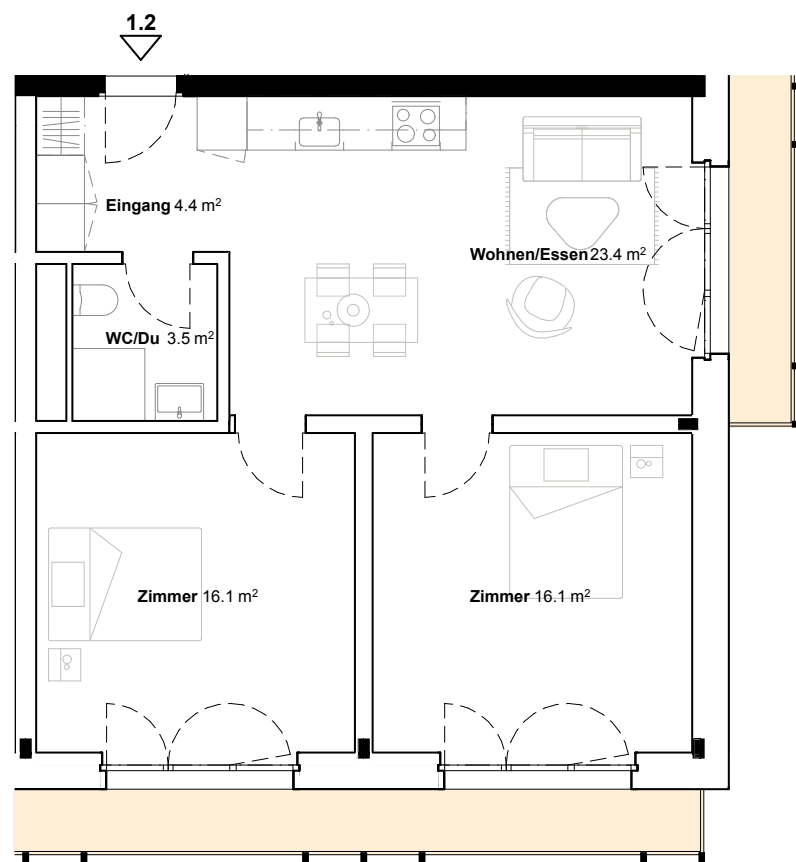

STOCK 1. OG
LAGE Süd-Ost
ZIMMER 3.5
FLÄCHE 63.5 m²

Balkon

Wohnung 1.2