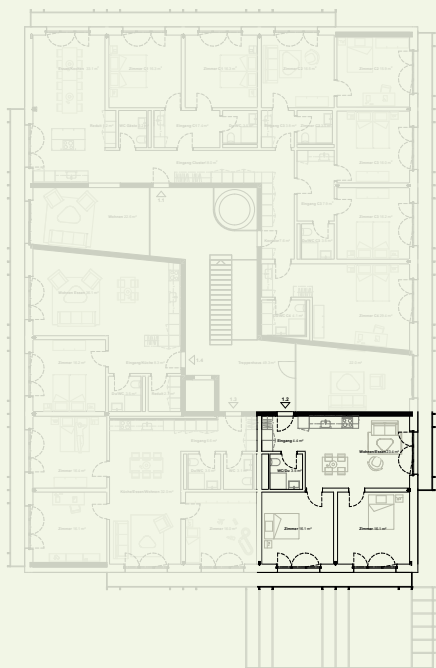

STOCK 1. OG
LAGE Süd-Ost
ZIMMER 3.5
FLÄCHE 63.5 m²

Balkon

Wohnung 1.2