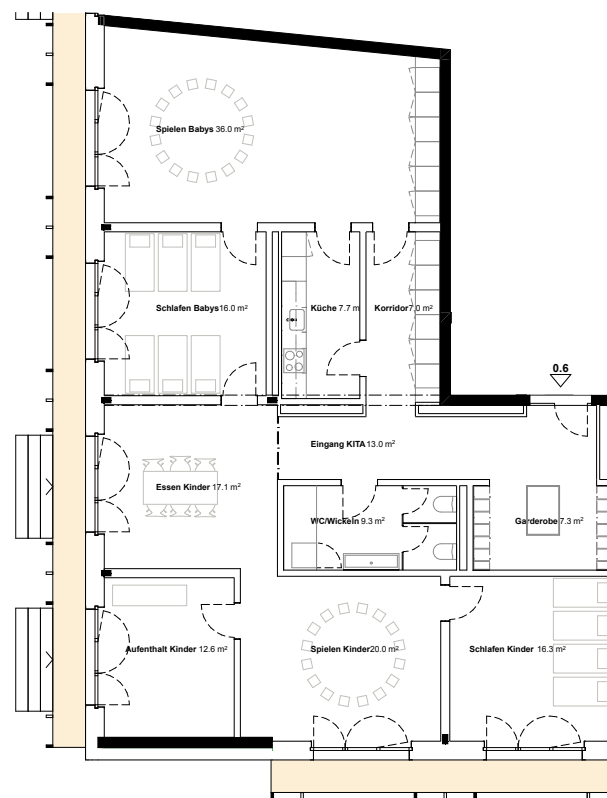

STOCK EG
LAGE Süd-West
FLÄCHE KITA 163 m²

Balkon

Kita
0.6