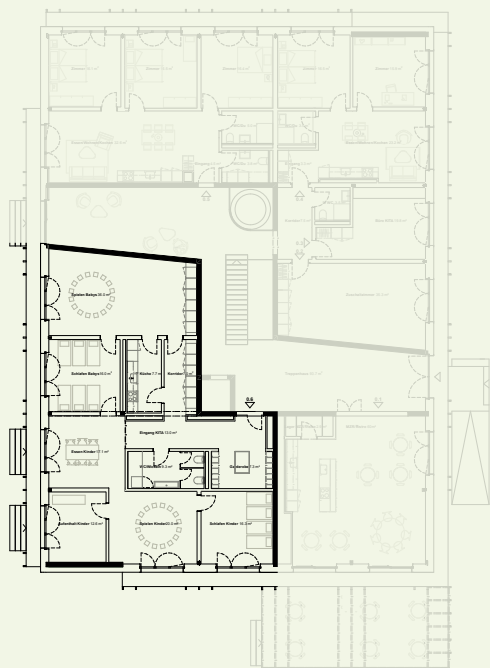

STOCK EG
LAGE Süd-West
FLÄCHE KITA 163 m²

Balkon

Kita
0.6