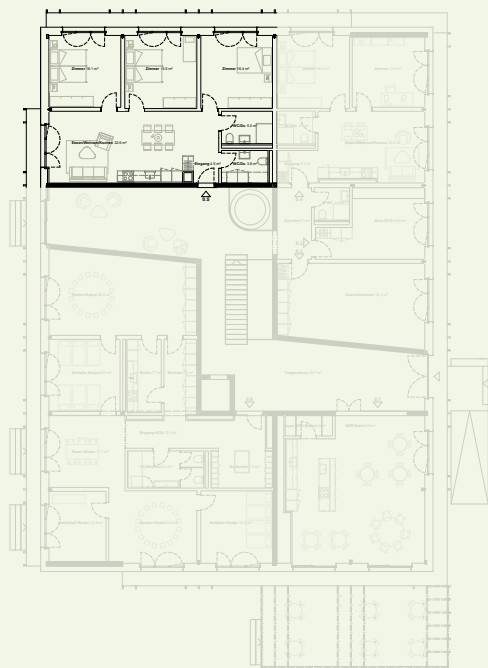

STOCK	EG
LAGE	Nord-Ost
ZIMMER	4.5
FLÄCHE	95 m ²

Balkon

Wohnung
0.5