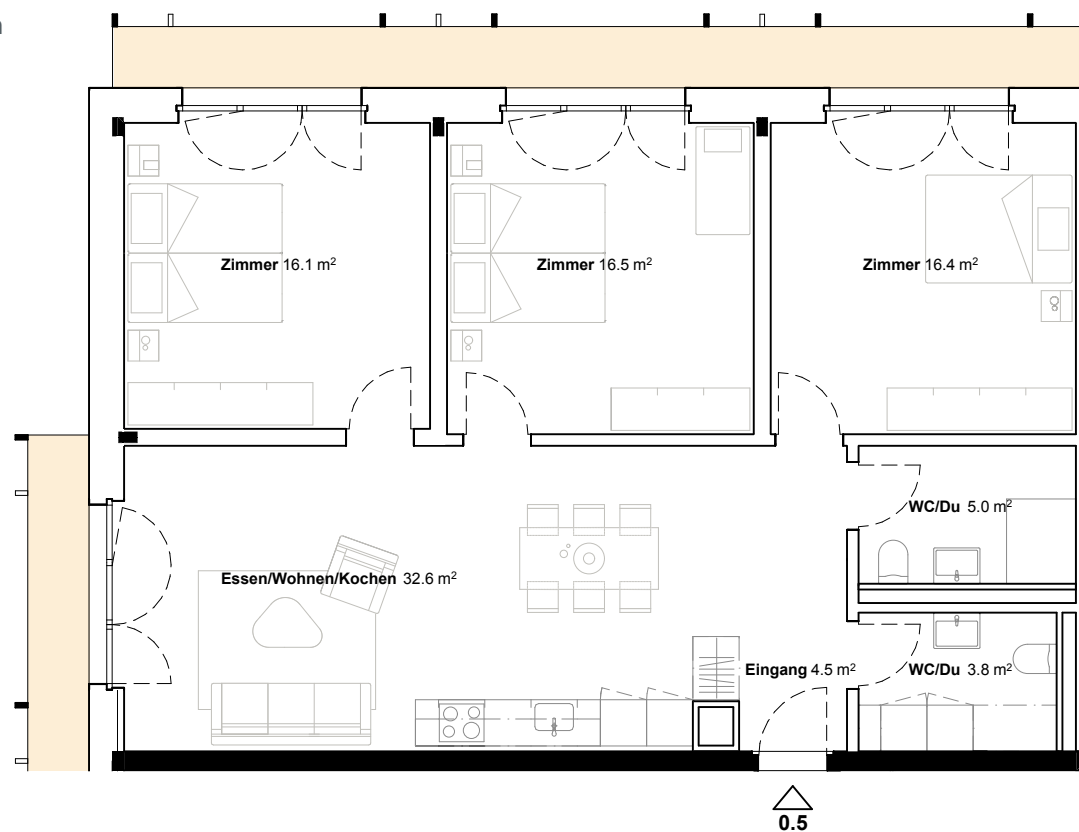

STOCK	EG
LAGE	Nord-Ost
ZIMMER	4.5
FLÄCHE	95 m ²

Balkon

Wohnung
0.5