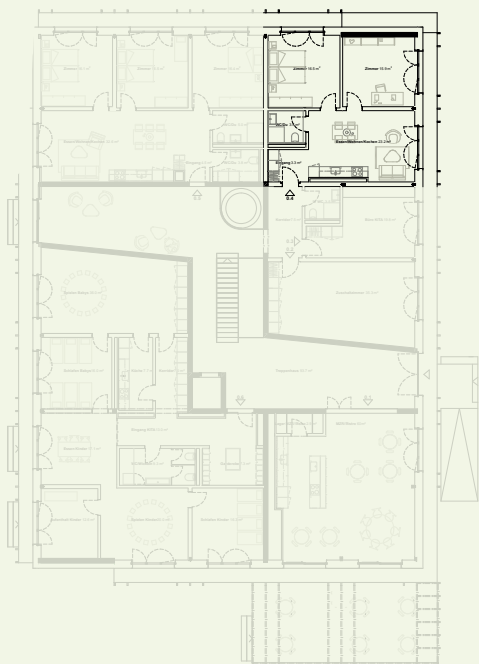

<b>STOCK</b>	EG
<b>LAGE</b>	Nord-West
<b>ZIMMER</b>	3.5
<b>FLÄCHE</b>	62.7 m <sup>2</sup>

 Balkon

Wohnung  
0.4