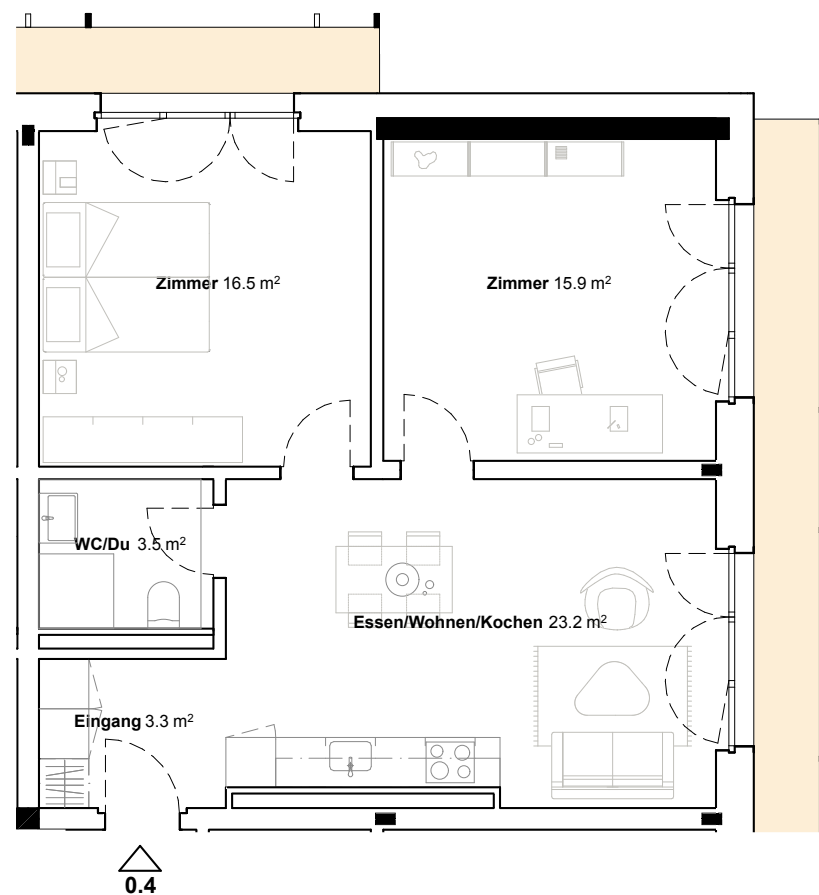

<b>STOCK</b>	EG
<b>LAGE</b>	Nord-West
<b>ZIMMER</b>	3.5
<b>FLÄCHE</b>	62.7 m <sup>2</sup>

 Balkon

Wohnung  
0.4