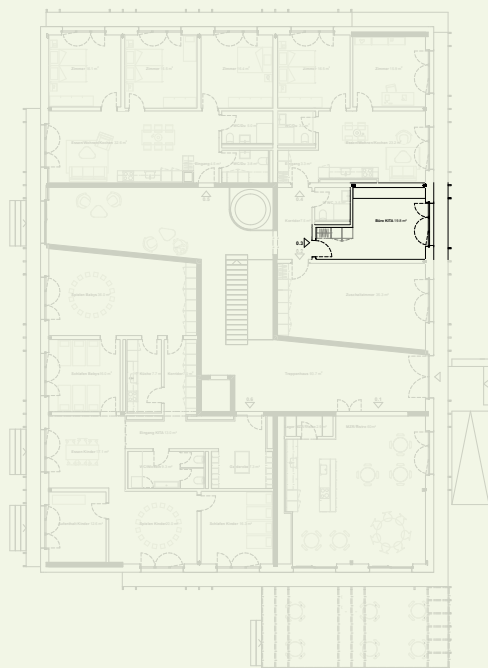

<b>STOCK</b>	EG
<b>LAGE</b>	Ost
<b>FLÄCHE</b>	19.8 m <sup>2</sup>

 Balkon

Zuschaltzimmer  
0.3