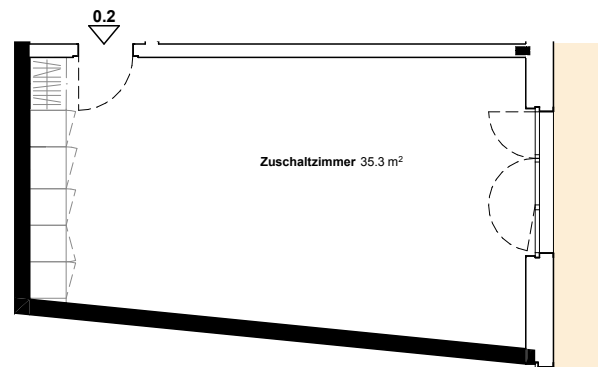

STOCK	EG
LAGE	Ost
ZIMMER	1
FLÄCHE	35.1 m ²

 Balkon

Zuschaltzimmer 0.2