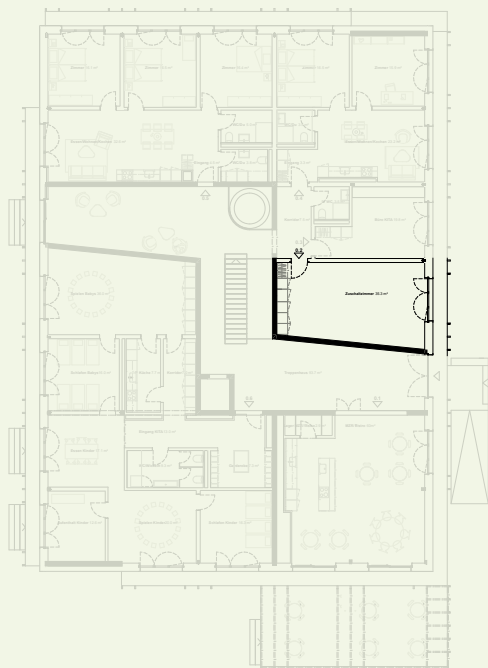

STOCK	EG
LAGE	Ost
ZIMMER	1
FLÄCHE	35.1 m ²

 Balkon

Zuschaltzimmer 0.2