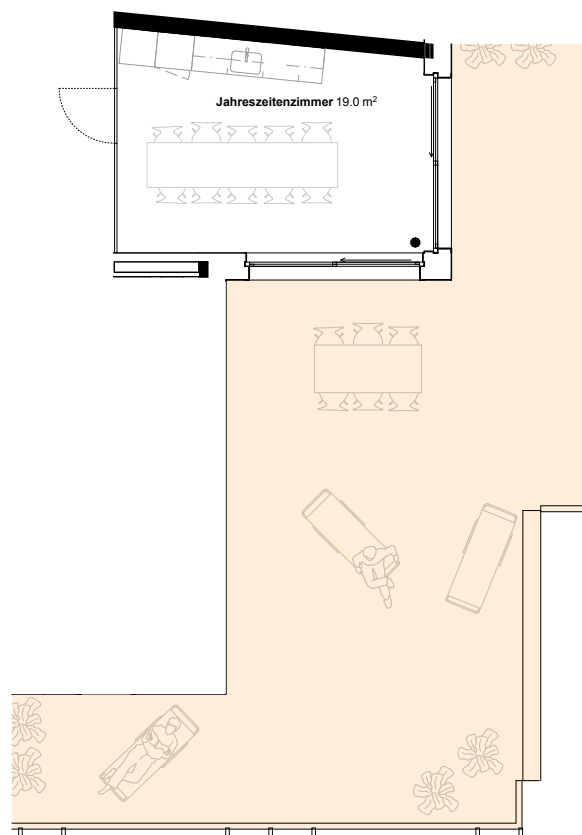

STOCK	3. OG
LAGE	Ost
FLÄCHE JAHRESZEITEN- ZIMMER	19 m ²
FLÄCHE TERRASSE	59 m ²

Terrasse 59m²

Dachterrasse & Jahreszeitenzimmer