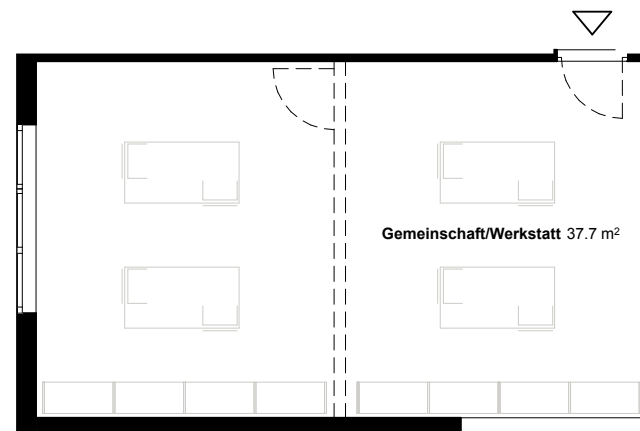

STOCK
LAGE
FLÄCHE

UG
Süd-West
37.7 m²

Werkstatt