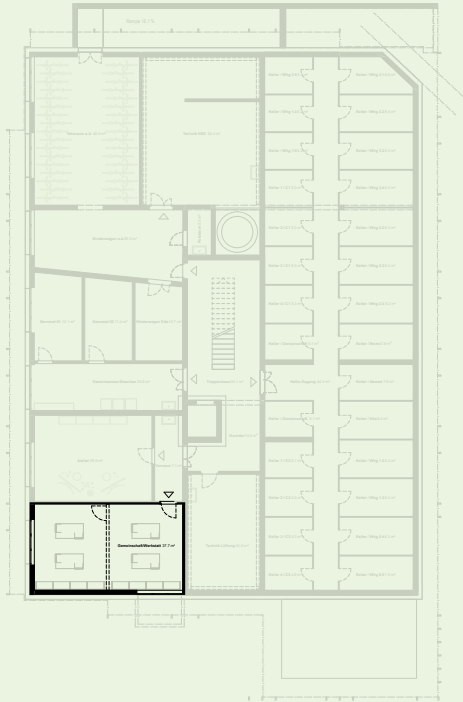

STOCK
LAGE
FLÄCHE

UG
Süd-West
37.7 m²

Werkstatt