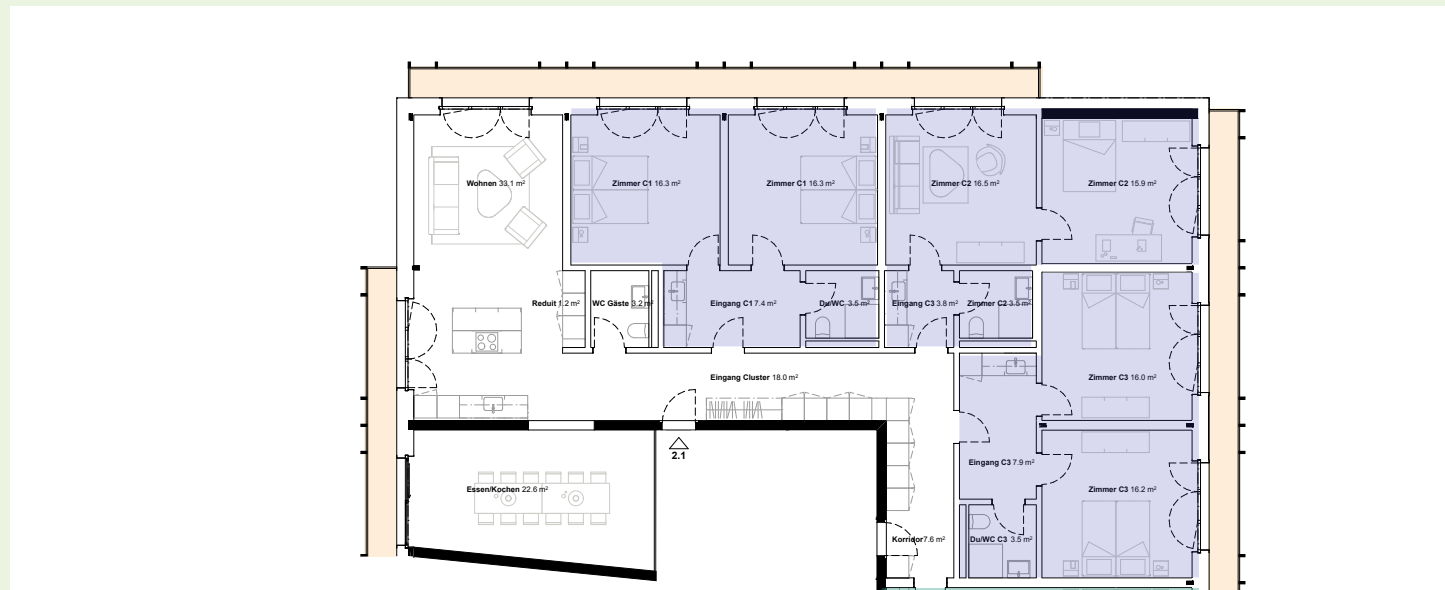

STOCK 2. OG
LAGE Ost
ZIMMER 1
FLÄCHE 54 m² (inkl. gemeinsame Fläche)
MIETZINS (INKL. NK) CHF 1060.-/Monat

- Private Räume
- Private Räume andere Clusterbewohner
- gemeinsame Fläche 97m²
- Zuschaltzimmer (im 2. OG) für beide Cluster
- Balkon

Clusterwohnung 2.1 C4