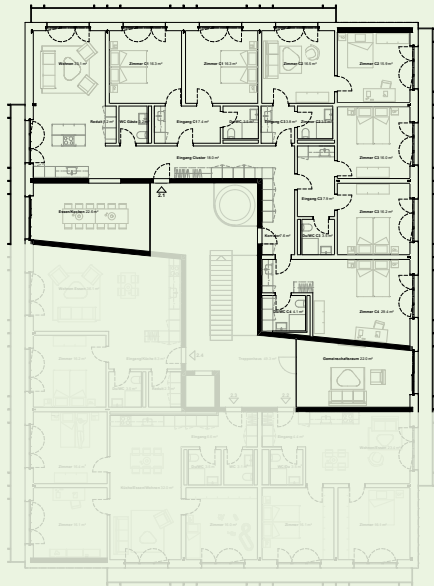

STOCK 2. OG
LAGE Ost
ZIMMER 1
FLÄCHE 54 m² (inkl. gemeinsame Fläche)
MIETZINS (INKL. NK) CHF 1060.-/Monat

- Private Räume
- Private Räume andere Clusterbewohner
- gemeinsame Fläche 97m²
- Zuschaltzimmer (im 2. OG) für beide Cluster
- Balkon

Clusterwohnung 2.1 C4