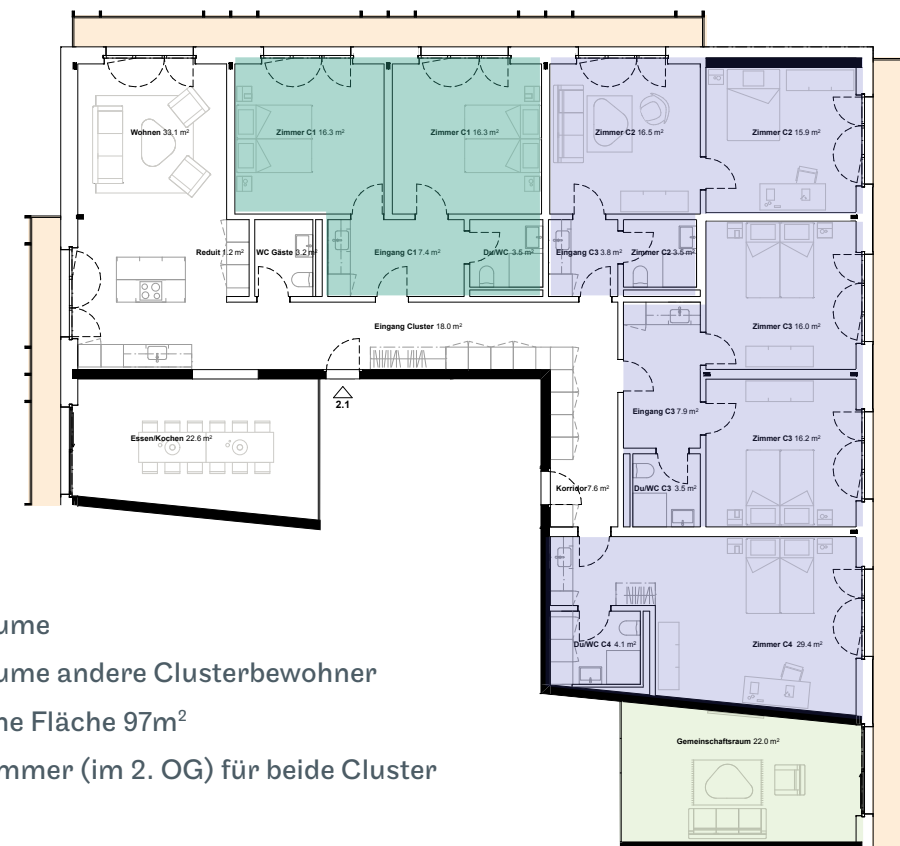

STOCK 2. OG
LAGE Nord
ZIMMER 2
FLÄCHE 69.7 m² (inkl. gemeinsame Fläche)
MIETZINS (INKL. NK) CHF 1260.-/Monat

Clusterwohnung 2.1 C1