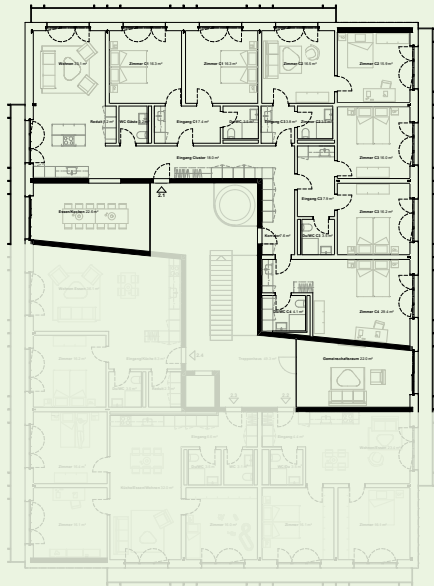

STOCK 2. OG
LAGE Nord
ZIMMER 2
FLÄCHE 69.7 m² (inkl. gemeinsame Fläche)
MIETZINS (INKL. NK) CHF 1260.-/Monat

Clusterwohnung 2.1 C1