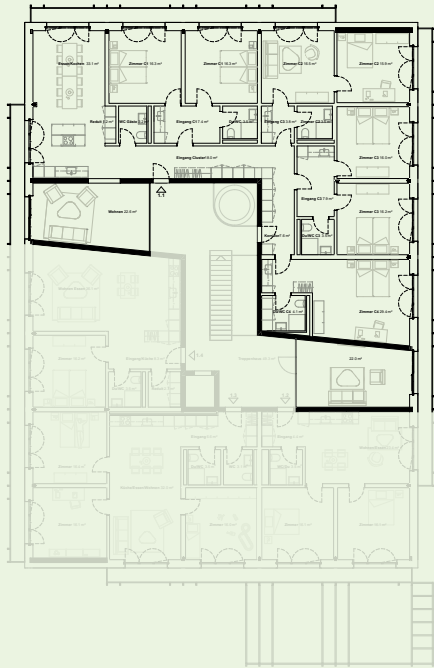

**STOCK** 1. OG  
**LAGE** Ost  
**ZIMMER** 1  
**FLÄCHE** 54 m<sup>2</sup> (inkl. gemeinsame Fläche)  
**MIETZINS (INKL. NK)** CHF 1010.-/Monat

-  Private Räume
-  Private Räume andere Clusterbewohner
-  gemeinsame Fläche 97m<sup>2</sup>
-  Zuschaltzimmer (im 2. OG) für beide Cluster
-  Balkon

# Clusterwohnung 1.1 C4