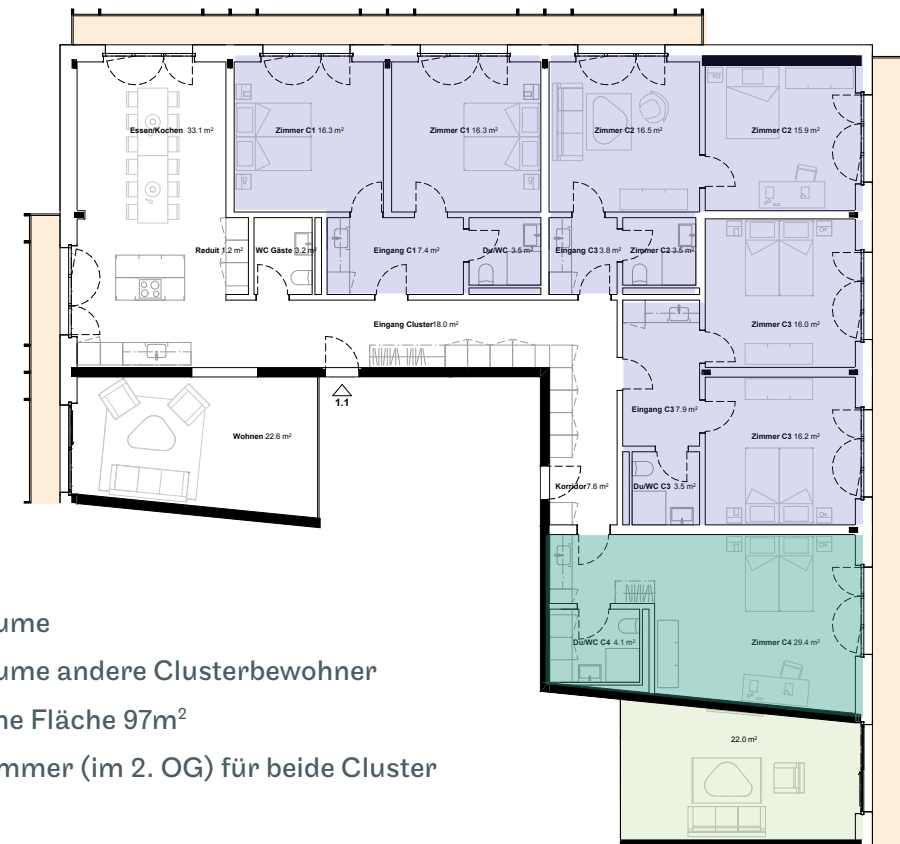

**STOCK** 1. OG  
**LAGE** Ost  
**ZIMMER** 1  
**FLÄCHE** 54 m<sup>2</sup> (inkl. gemeinsame Fläche)  
**MIETZINS (INKL. NK)** CHF 1010.-/Monat

-  Private Räume
-  Private Räume andere Clusterbewohner
-  gemeinsame Fläche 97m<sup>2</sup>
-  Zuschaltzimmer (im 2. OG) für beide Cluster
-  Balkon

# Clusterwohnung 1.1 C4