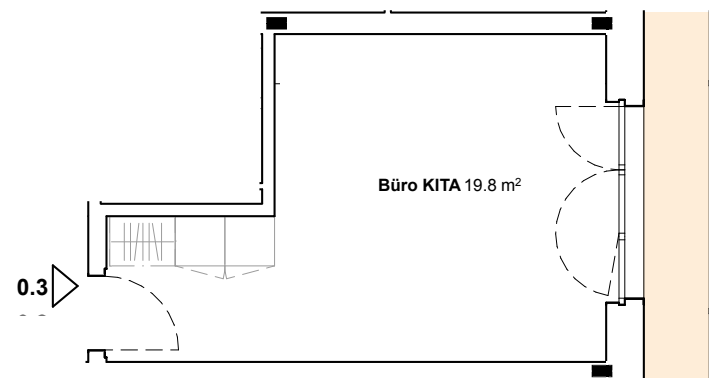

STOCK	EG
LAGE	Ost
FLÄCHE	19.8 m ²
MIETZINS (INKL. NK)	bereits vermietet → Büro Kita

 Balkon

Zuschaltzimmer
0.3