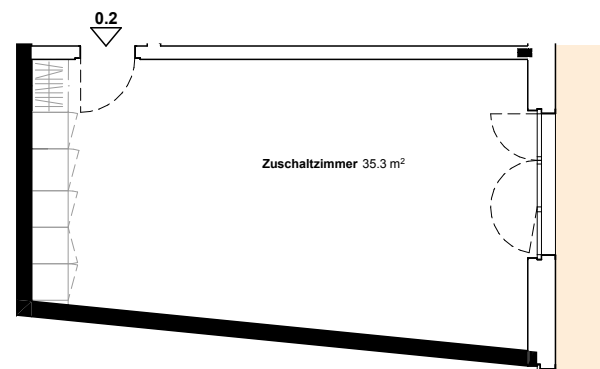

STOCK	EG
LAGE	Ost
ZIMMER	1
FLÄCHE	35.1 m ²
MIETZINS (INKL. NK)	CHF 540.-/Monat

 Balkon

Zuschaltzimmer
0.2