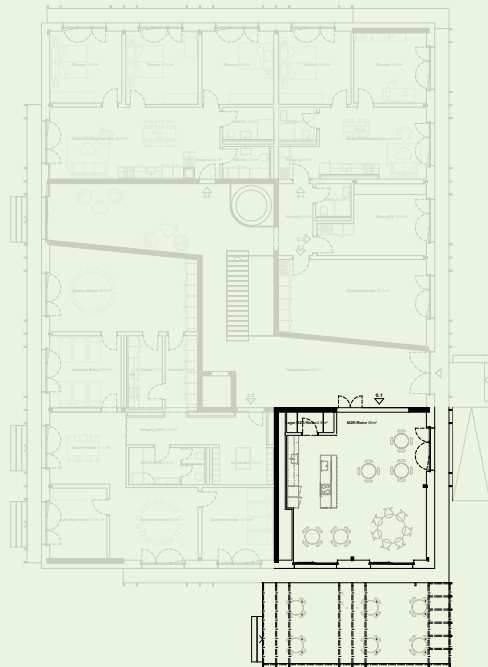

STOCK  
LAGE  
FLÄCHE

EG  
Süd-Ost  
63 m<sup>2</sup>

Balkon/Terrasse

Bistro  
0.1