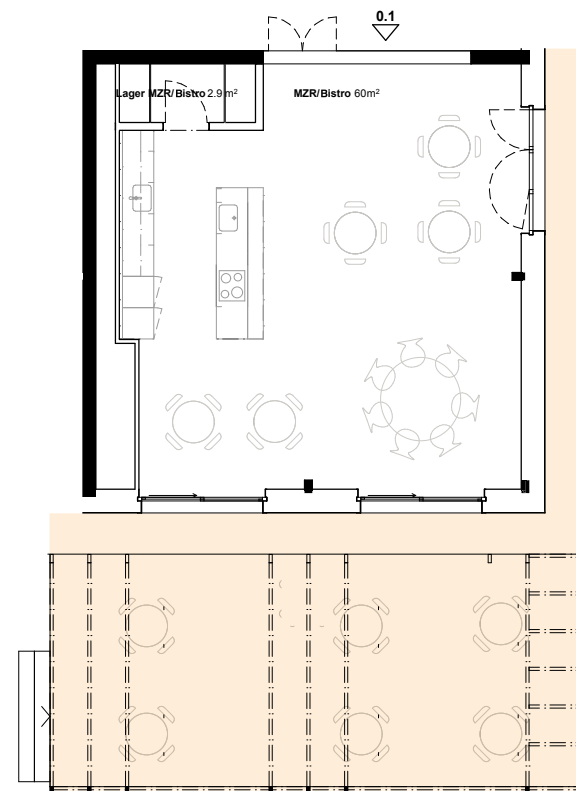

STOCK  
LAGE  
FLÄCHE

EG  
Süd-Ost  
63 m<sup>2</sup>

Balkon/Terrasse

Bistro  
0.1